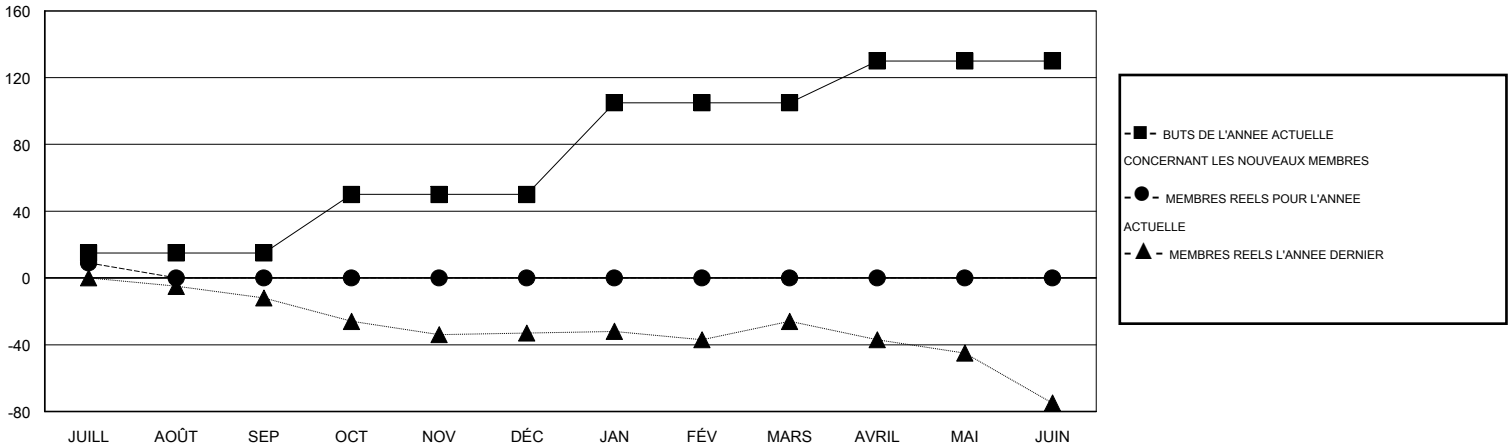

# MONTHLY MEMBERSHIP PROGRESS REPORT

District 112 D

Results as of: 7/31/2016

GMT: Jean-Jacques STOFFEL-MUNCK

LIEU BELGIUM

RC EME 4

Clubs					Membres				
RESULTATS POUR 2016-2017					RESULTATS POUR 2016-2017				
TRIMESTRE	BUT CONCERNANT LES NOUVEAUX CLUBS	NOUVEAUX CLUBS	CLUBS ANNULÉS	GAIN NET/PERTE NETTE	TRIMESTRE	BUT CONCERNANT LES NOUVEAUX MEMBRES	MEMBRES FONDATEURS ET NOUVEAUX AJOUTÉS	MEMBRES RADIÉS	GAIN NET/PERTE NETTE
JUILL/AOÛT/SEP	1	0	1	-1	JUILL/AOÛT/SEP	15	19	10	9
OCT/NOV/DÉC	1	0	0	0	OCT/NOV/DÉC	35	0	0	0
JAN/FÉV/MARS	2	0	0	0	JAN/FÉV/MARS	55	0	0	0
AVRIL/MAI/JUIN	1	0	0	0	AVRIL/MAI/JUIN	25	0	0	0

BUTS ET NOUVEAUX CLUBS REELS - CUMULATIF

BUTS ET MEMBRES REELS - CUMULATIF

CLUBS RADIÉS: 1	10 CLUBS OF 100 ONT AJOUTE 1 OU PLUSIEURS NOUVEAUX MEMBRES	<u>DISTRIBUTION PAR SEXE</u>
		HOMME 2,160 (87.34%)
		FEMME 313 (12.66%)
<u>MEMBRES RADIÉS</u>		
DECEDE 1	<a href="#">CLIQUER ICI POUR AVOIR LES DONNEES DE L'EVALUATION DE SANTE</a>	MEMBRES D'UNITE FAMILIALE 20
CLUB ANNULE 0		CHEF DE FAMILLE 10
AUTRE 9		N'EST PAS CHEF DE FAMILLE 10
TOTAL 10		