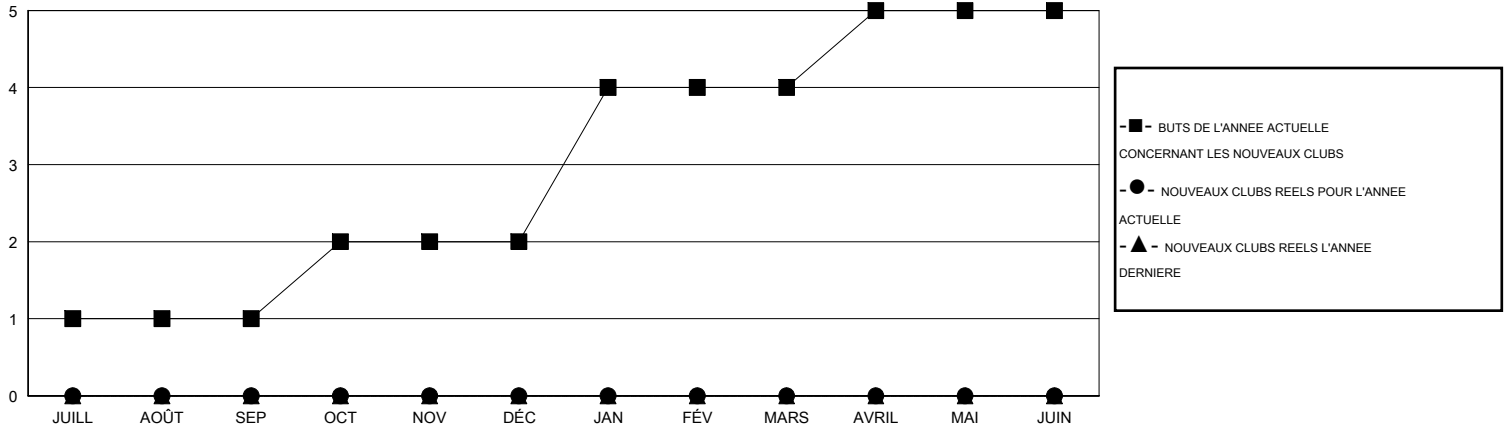

# MONTHLY MEMBERSHIP PROGRESS REPORT

District 112 D

Results as of: 7/31/2016

GMT: Jean-Jacques STOFFEL-MUNCK

LIEU BELGIUM

RC EME 4

Clubs					Membres				
RESULTATS POUR 2016-2017					RESULTATS POUR 2016-2017				
TRIMESTRE	BUT CONCERNANT LES NOUVEAUX CLUBS	NOUVEAUX CLUBS	CLUBS ANNULÉS	GAIN NET/PERTE NETTE	TRIMESTRE	BUT CONCERNANT LES NOUVEAUX MEMBRES	MEMBRES FONDATEURS ET NOUVEAUX AJOUTÉS	MEMBRES RADIÉS	GAIN NET/PERTE NETTE
JUILL/AOÛT/SEP	1	0	1	-1	JUILL/AOÛT/SEP	15	19	10	9
OCT/NOV/DÉC	1	0	0	0	OCT/NOV/DÉC	35	0	0	0
JAN/FÉV/MARS	2	0	0	0	JAN/FÉV/MARS	55	0	0	0
AVRIL/MAI/JUIN	1	0	0	0	AVRIL/MAI/JUIN	25	0	0	0

BUTS ET NOUVEAUX CLUBS REELS - CUMULATIF

BUTS ET MEMBRES REELS - CUMULATIF

CLUBS RADIÉS: 1	10 CLUBS OF 100 ONT AJOUTE 1 OU PLUSIEURS NOUVEAUX MEMBRES	<u>DISTRIBUTION PAR SEXE</u>
		HOMME 2,160 (87.34%)
		FEMME 313 (12.66%)
<u>MEMBRES RADIÉS</u>		
DECEDE 1	<a href="#">CLIQUER ICI POUR AVOIR LES DONNEES DE L'EVALUATION DE SANTE</a>	MEMBRES D'UNITE FAMILIALE 20
CLUB ANNULE 0		CHEF DE FAMILLE 10
AUTRE 9		N'EST PAS CHEF DE FAMILLE 10
TOTAL 10		